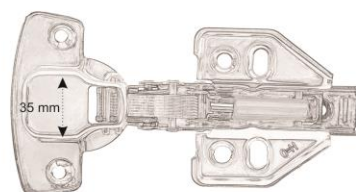

Glass Hinge

Made in China

Code: Normal 1way

● GOLD

مدل	رنگ	مکانیزم	تعداد در کارتن
لولا شیشه کاپ 25	طلایی	ساده (پیچ و مهره)	200

Steel Hinge

Made in China
Code: Soft close Slide on

○ Steel Plate

مدل	رنگ	مکانیزم	تعداد در کارتن
لولا بدون کلیپس بدنه استیل 90 گرم	استیل	آهسته بند بدون کلیپس	200

Soft close Drawer Slide

Made in China

- 1Slide 3 Stell Ball
- thickness 1.2*1.2*1.2

مدل	ضخامت	سایز	تعداد در کارتن
ریل آرام بند	1.2*1.2*1.2	40 سانت	15 دست