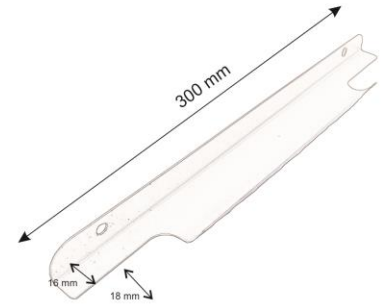

کاتالوگ محصولات

Iron Handle

Made in Iran

Code: H1

- GRAY
- BLACK
- WHITE

مدل	رنگ	سایز	تعداد در کارتن
H1 آهن	طوسی مشکی سفید	30 cm	50

Iron Handle

Made in Iran

Code: H2

- GRAY
- BLACK
- WHITE

مدل	رنگ	سایز	تعداد در کارتن
H2 آهن	طوسی مشکی سفید	30cm	50

Iron Handle

Made in Iran

Code: H3

- GRAY
- BLACK
- WHITE

مدل	رنگ	سایز	تعداد در کارتن
H3 آهن	طوسی مشکی سفید	30 cm	50