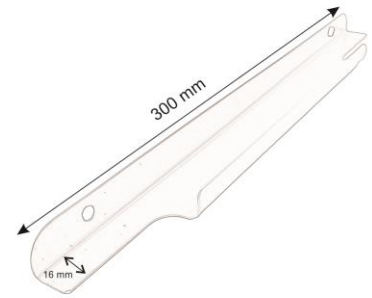

Code: H2

- GRAY
- BLACK
- WHITE

مدل	رنگ	سایز	تعداد در کارتن
H2 آهن	طوسی مشکی سفید	30cm	50

Iron Handle

Made in Iran

Code: H3

- GRAY
- BLACK
- WHITE

مدل	رنگ	سایز	تعداد در کارتن
H3 آهن	طوسی مشکی سفید	30 cm	50