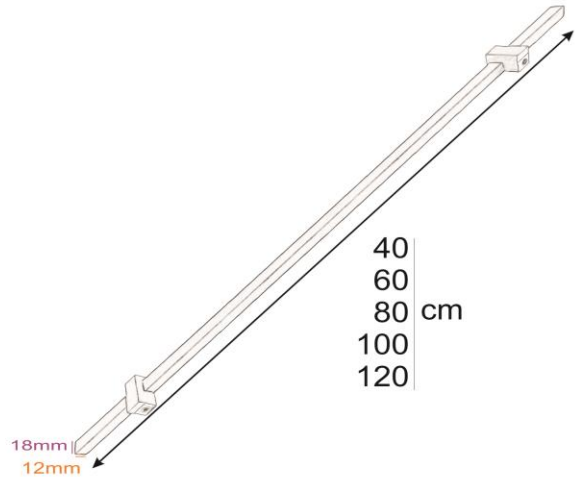

مدل	رنگ	سایز	تعداد در کارتن	
9000	مشکی	40 سانت	50	
	مشکی طلایی	60 سانت	50	
	طوسی	80 سانت	50	
	طوسی کروم	100 سانت	50	
	سفید	120 سانت	50	
	سفید طلایی