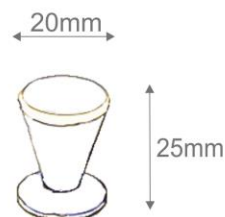

مدل	رنگ	سایز	تعداد در کارتن
2024	مشکی طلایی	تک پیچ	600