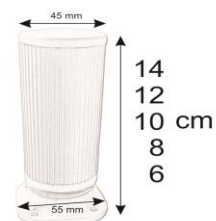

مدل	جنس	سایز (سانت)	تعداد در کارتن
کبریتی سفید	پلاستیک (مواد نو)	14	140
		12	161
		10	196
		8	210
		6	280
طوسی	پلاستیک	14	ناموجود
		12	
		10	
		8	
		6	
کبریتی	آلومینیوم	14	ناموجود
		12	
		10	
		8	
		6	
خش دار	آلومینیوم	14	ناموجود
		12	
		10	
		8	
		6