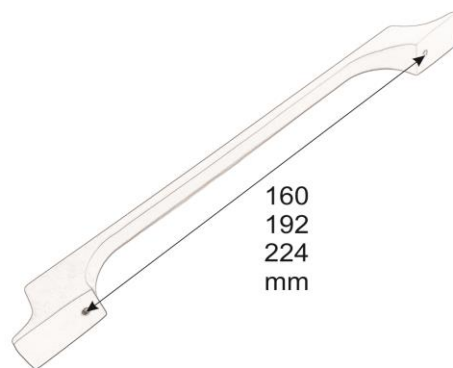

مدل	رنگ	سایز	تعداد در کارتن
(610) 3600	طوسی - قرمز مات	160	300
	مشکی - آبی مات	192	300
	طلایی (استاتیک)	224	300
	کاراملی - نارنجی مات