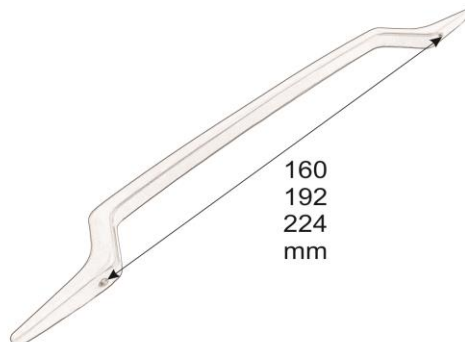

مدل	رنگ	سایز	تعداد در کارتن
(608) 3300	طلایی	160	360
	مشکی	192	360
	زیتونی	224	360
	کاراملی		
	طوسی