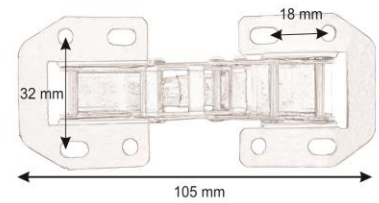

Made in Iran

Georgian
beech wood

Original Wood Color

مدل	رنگ	سایز	تعداد در کارتن
جاقاشق چنگال	خودرنگ	عرض 40 طول 50 تا 90	5
سوپر راش گرجستان		عرض 45 طول 50 تا 90	5

Frog Hinge

Made in china

● Nickel plate

مدل	رنگ	مکانیزم	تعداد در کارتن
لولا کپسولی	آبکاری نیکل	ساده	200