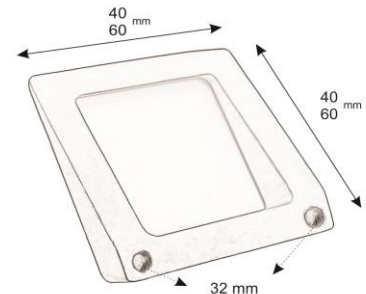

192
224
256
mm

مدل	رنگ	سایز	تعداد در کارتن
(615) 1700	طلایی (استاتیک)		
	مشکی	192	288
	کاراملی	224	288
	طوسی	256	288
	کروم		
	زیتونی		

ZINC Knob

Made in Iran

Code: 709

-  GRAY
-  BLACK
-  GOLD
-  WHITE

مدل	رنگ	سایز	تعداد در کارتن
709 سربی	مشکی		
	طلایی	(32)40*40	200
	سفید	(32)60*60	200
	طوسی		
	کروم		