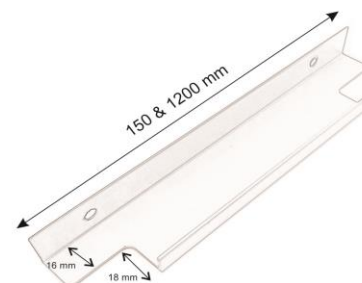

Iron Handle

Made in Iran

Code: H4

- GRAY
- BLACK
- WHITE

مدل	رنگ	سایز	تعداد در کارتن
H4 آهن	طوسی مشکی سفید	30 cm	50

Aluminum Handle

Made in Iran

Code: H5