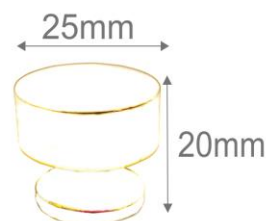

مدل	رنگ	سایز	تعداد در کارتن
2025	مشکی طلایی سفید طلایی	تک پیچ	600

Aluminum Knob

Made in Iran

Code: 2520

- BLACK
- OLIVE

مدل	رنگ	سایز	تعداد در کارتن
2520	مشکی زیتونی	تک پیچ	600

ZINC Knob

Made in China
Code: Crystal teardrop