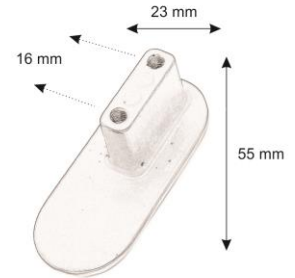

- GRAY
- BLACK
- GOLD
- CARMEL

مدل	رنگ	سایز	تعداد در کارتن
200	طوسی مشکی طلایی (استاتیک) کاراملی	تک پیچ (16)	600