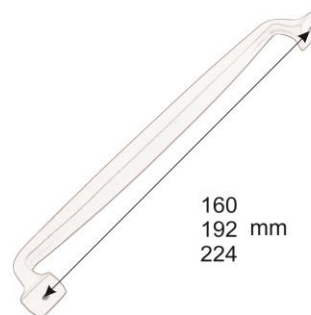

مدل	رنگ	سایز	تعداد در کارتن
(635) 3000	طوسی - قرمز مات	160	270
	مشکی - نارنجی مات	192	270
	کروم - آبی مات	224	240
	طلایی - سیلور