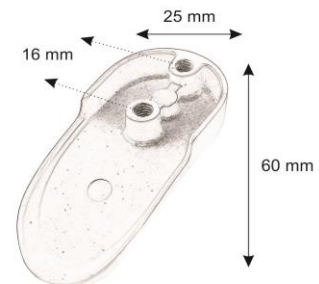

مدل	رنگ	سایز	تعداد در کارتن
100	طوسی مشکی طلایی (استاتیک) کاراملی	تک پیچ (16)	900