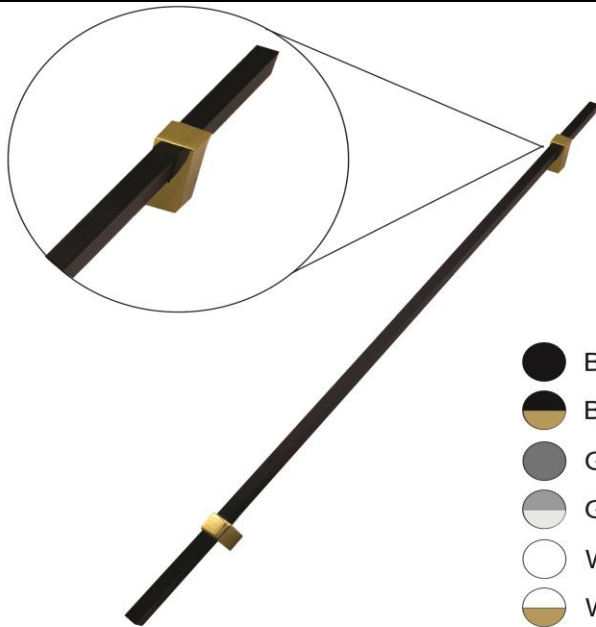

Aluminum Handle

Made in Iran

Code: 9000

- BLACK
- BLACK GOLD
- GRAY
- GRAY CP
- WHITE
- WHITE GOLD

مدل	رنگ	سایز	تعداد در کارتن
9000	مشکی	40 سانت	50
	مشکی طلایی	60 سانت	50
	طوسی	80 سانت	50
	طوسی کروم	100 سانت	50
	سفید	120 سانت	50
	سفید طلایی		