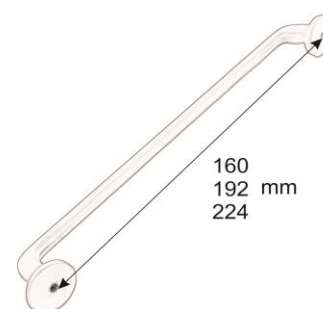

مدل	رنگ	سایز	تعداد در کارتن
(600) 202	طلایی	128	240
	مشکی	160	240
	زیتونی	192	240
	کاراملی		
	طوسی		

Aluminum Handle

Made in Iran

Code: 550

- GRAY
- BLACK
- GOLD
- SILVER
- CP

مدل	رنگ	سایز	تعداد در کارتن
550	طوسی	160	360
	مشکی	192	360
	طلایی(استاتیک)	224	360
	کاراملی		