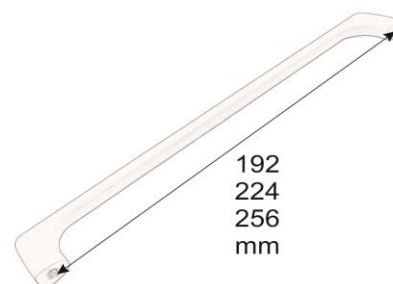

مدل	رنگ	سایز	تعداد در کارتن
2900	طوسی		
	مشکی	192	360
	طلایی	224	360
	کاراملی	256	360
	کروم