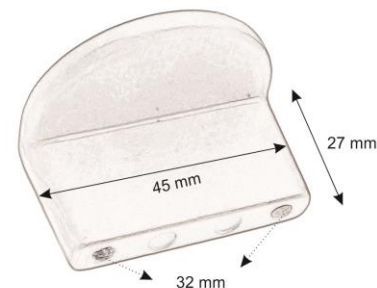

مدل	رنگ	سایز	تعداد در کارتن
1809	زیتونی براق	128	400
	مشکی مشکی طلایی	160	400

Aluminum Knob

Made in Iran

Code: 300

- GRAY
- BLACK
- GOLD
- CAMEL

مدل	رنگ	سایز	تعداد در کارتن
300	طوسی	تک پیچ (32)	600
	مشکی طلایی (استاتیک) کاراملی		