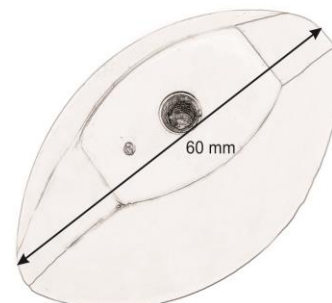

 GOLD

مدل	رنگ	سایز	تعداد در کارتن
کریستالی اشکی (53*37 میلی‌متر)	طلایی	تک پیچ	160

ZINC Knob

Made in China
Code: Almond crystal

 GOLD

مدل	رنگ	سایز	تعداد در کارتن
کریستالی بادامی	طلایی	تک پیچ	250

ZINC Knob

Made in China
Code: Crystal design
3 angle