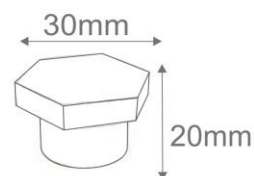

مدل	رنگ	سایز	تعداد در کارتن
630	مشکی - کافی براق طلایی - کروم مشکی طلایی سفید طلایی	تک پیچ	600