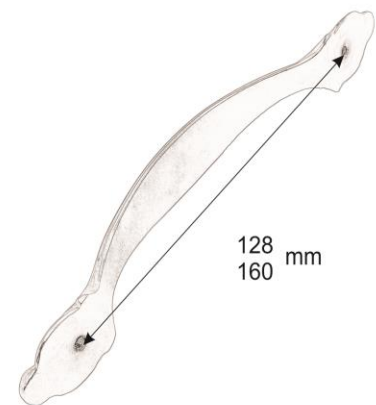

128 mm
160 mm

مدل	رنگ	سایز	تعداد در کارتن
2683	سفید طلایی	128	400
	مشکی	160	400
	مشکی طلایی	160	400